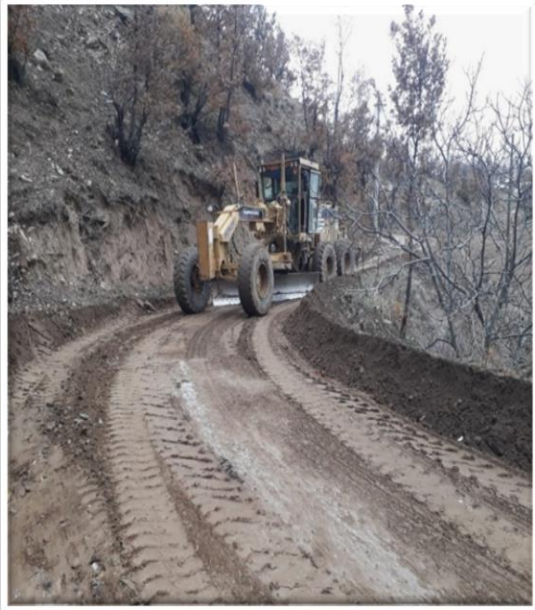

HMET
ünçüoğlu

ALASEHIR BELEDİYE
BAŞKANI