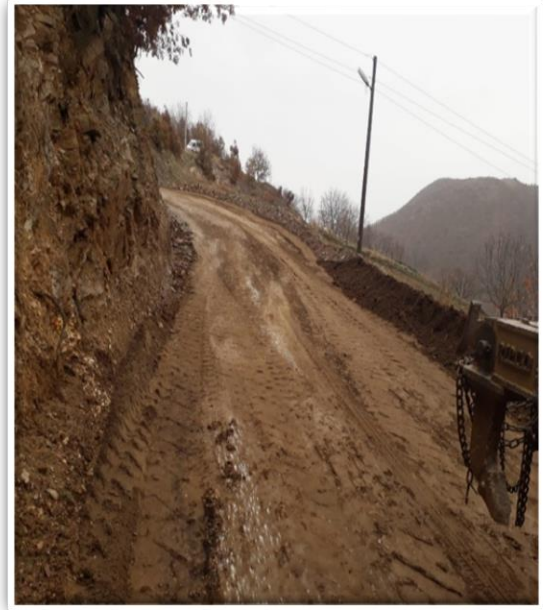

HMET
ünçüoğlu

ALASEHIR BELEDİYE
BAŞKANI